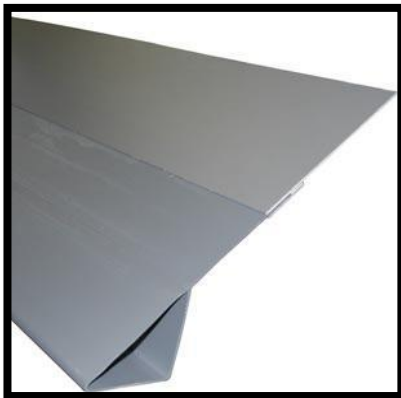

Aplicaciones Pantalla en Angulo de Policarbonato.

Extensión

Importado y Distribuido por: