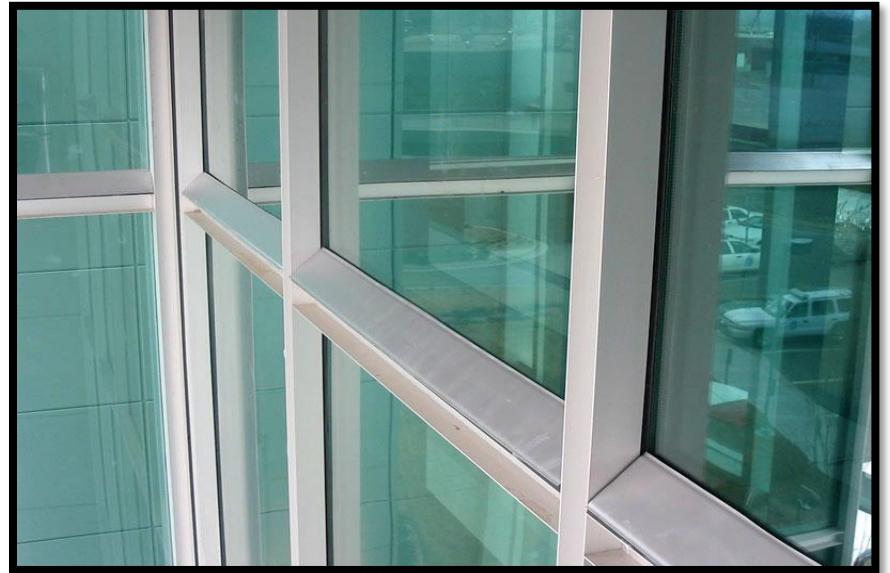

Pantalla en Angulo de Policarbonato (Avi Angle)

BARRERA DE PANTALLA EN ANGULO DE POLICARBONATO:

Cuando la Exclusión total es una necesidad:

Hay repisas en donde existe una fuerte presión de plagas de aves, esta condición exige una exclusión total. La Barrera de Pantalla en Angulo protege la cornisa contra todas las especies de aves, simplemente las aves no pueden obtener un control y balance sobre el producto, obligándolas a alejarse.

Diseñado para pasar Desapercibido:

Cuando el color corresponde a la estructura, la Pantalla en Angulo (BirdSlide) parecerá que es una parte de el edificio, por lo que no se detectara su presencia. Se presenta en gris o beige, pero puede ser pintado (por el cliente) para que coincida con cualquier color deseado.

Fácil de instalar:

Para repisas 15 cms, la base plana simplemente se encola a cualquier superficie limpia utilizando el Adhesivo correspondiente. Para cornisas mas angostas, se puede ajustar el producto cortándolo. Para repisas más amplias, se puede añadir una extensión. (Todos los accesorios están disponibles).

Duradero:

Hecho de policarbonato UV estabilizado.
Dos años de garantía contra los rayos UV.
Descompostura. Pintar el producto para ampliar su vida.
Personalizable.

Aplicaciones Pantalla en Angulo de Policarbonato.