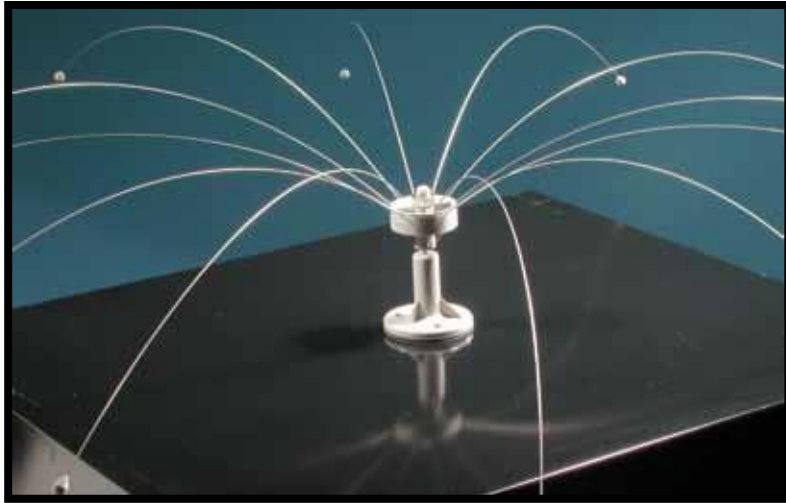

Daddi Long Legs

Daddi Long Legs: Es un Dispositivo fantástico compuesto de una base plástica súper resistente a la intemperie y varillas de acero inoxidable ultra delgadas, las cuales fácilmente se mueven con la brisa y no permiten que las aves puedan aterrizar sobre la superficie protegida por el Daddi Long Legs.

Este producto se puede atornillar o pegar a la superficie a proteger. Además, se puede solicitar con imán de gran poder incorporado a la base cuando se desea instalar sobre una superficie metálica.

Desmontable: El eje central se puede separar fácilmente de la base para acceder a la zona en la que protege .

Difícil de ver: Las Varillas de acero del Daddy, son poco visibles desde distancias cortas y prácticamente invisibles desde lejos. Su diseño discreto permite el uso incluso en alta visibilidad en áreas como compras / paseos a pie y estacionamientos .

Prácticamente invisible, e increíblemente durable.

Presentaciones:

60 centímetros de diámetro.

120 centímetros de diámetro.

180 centímetros de diámetro.

240 centímetros de diámetro.

Nueva opción con base Magnética.